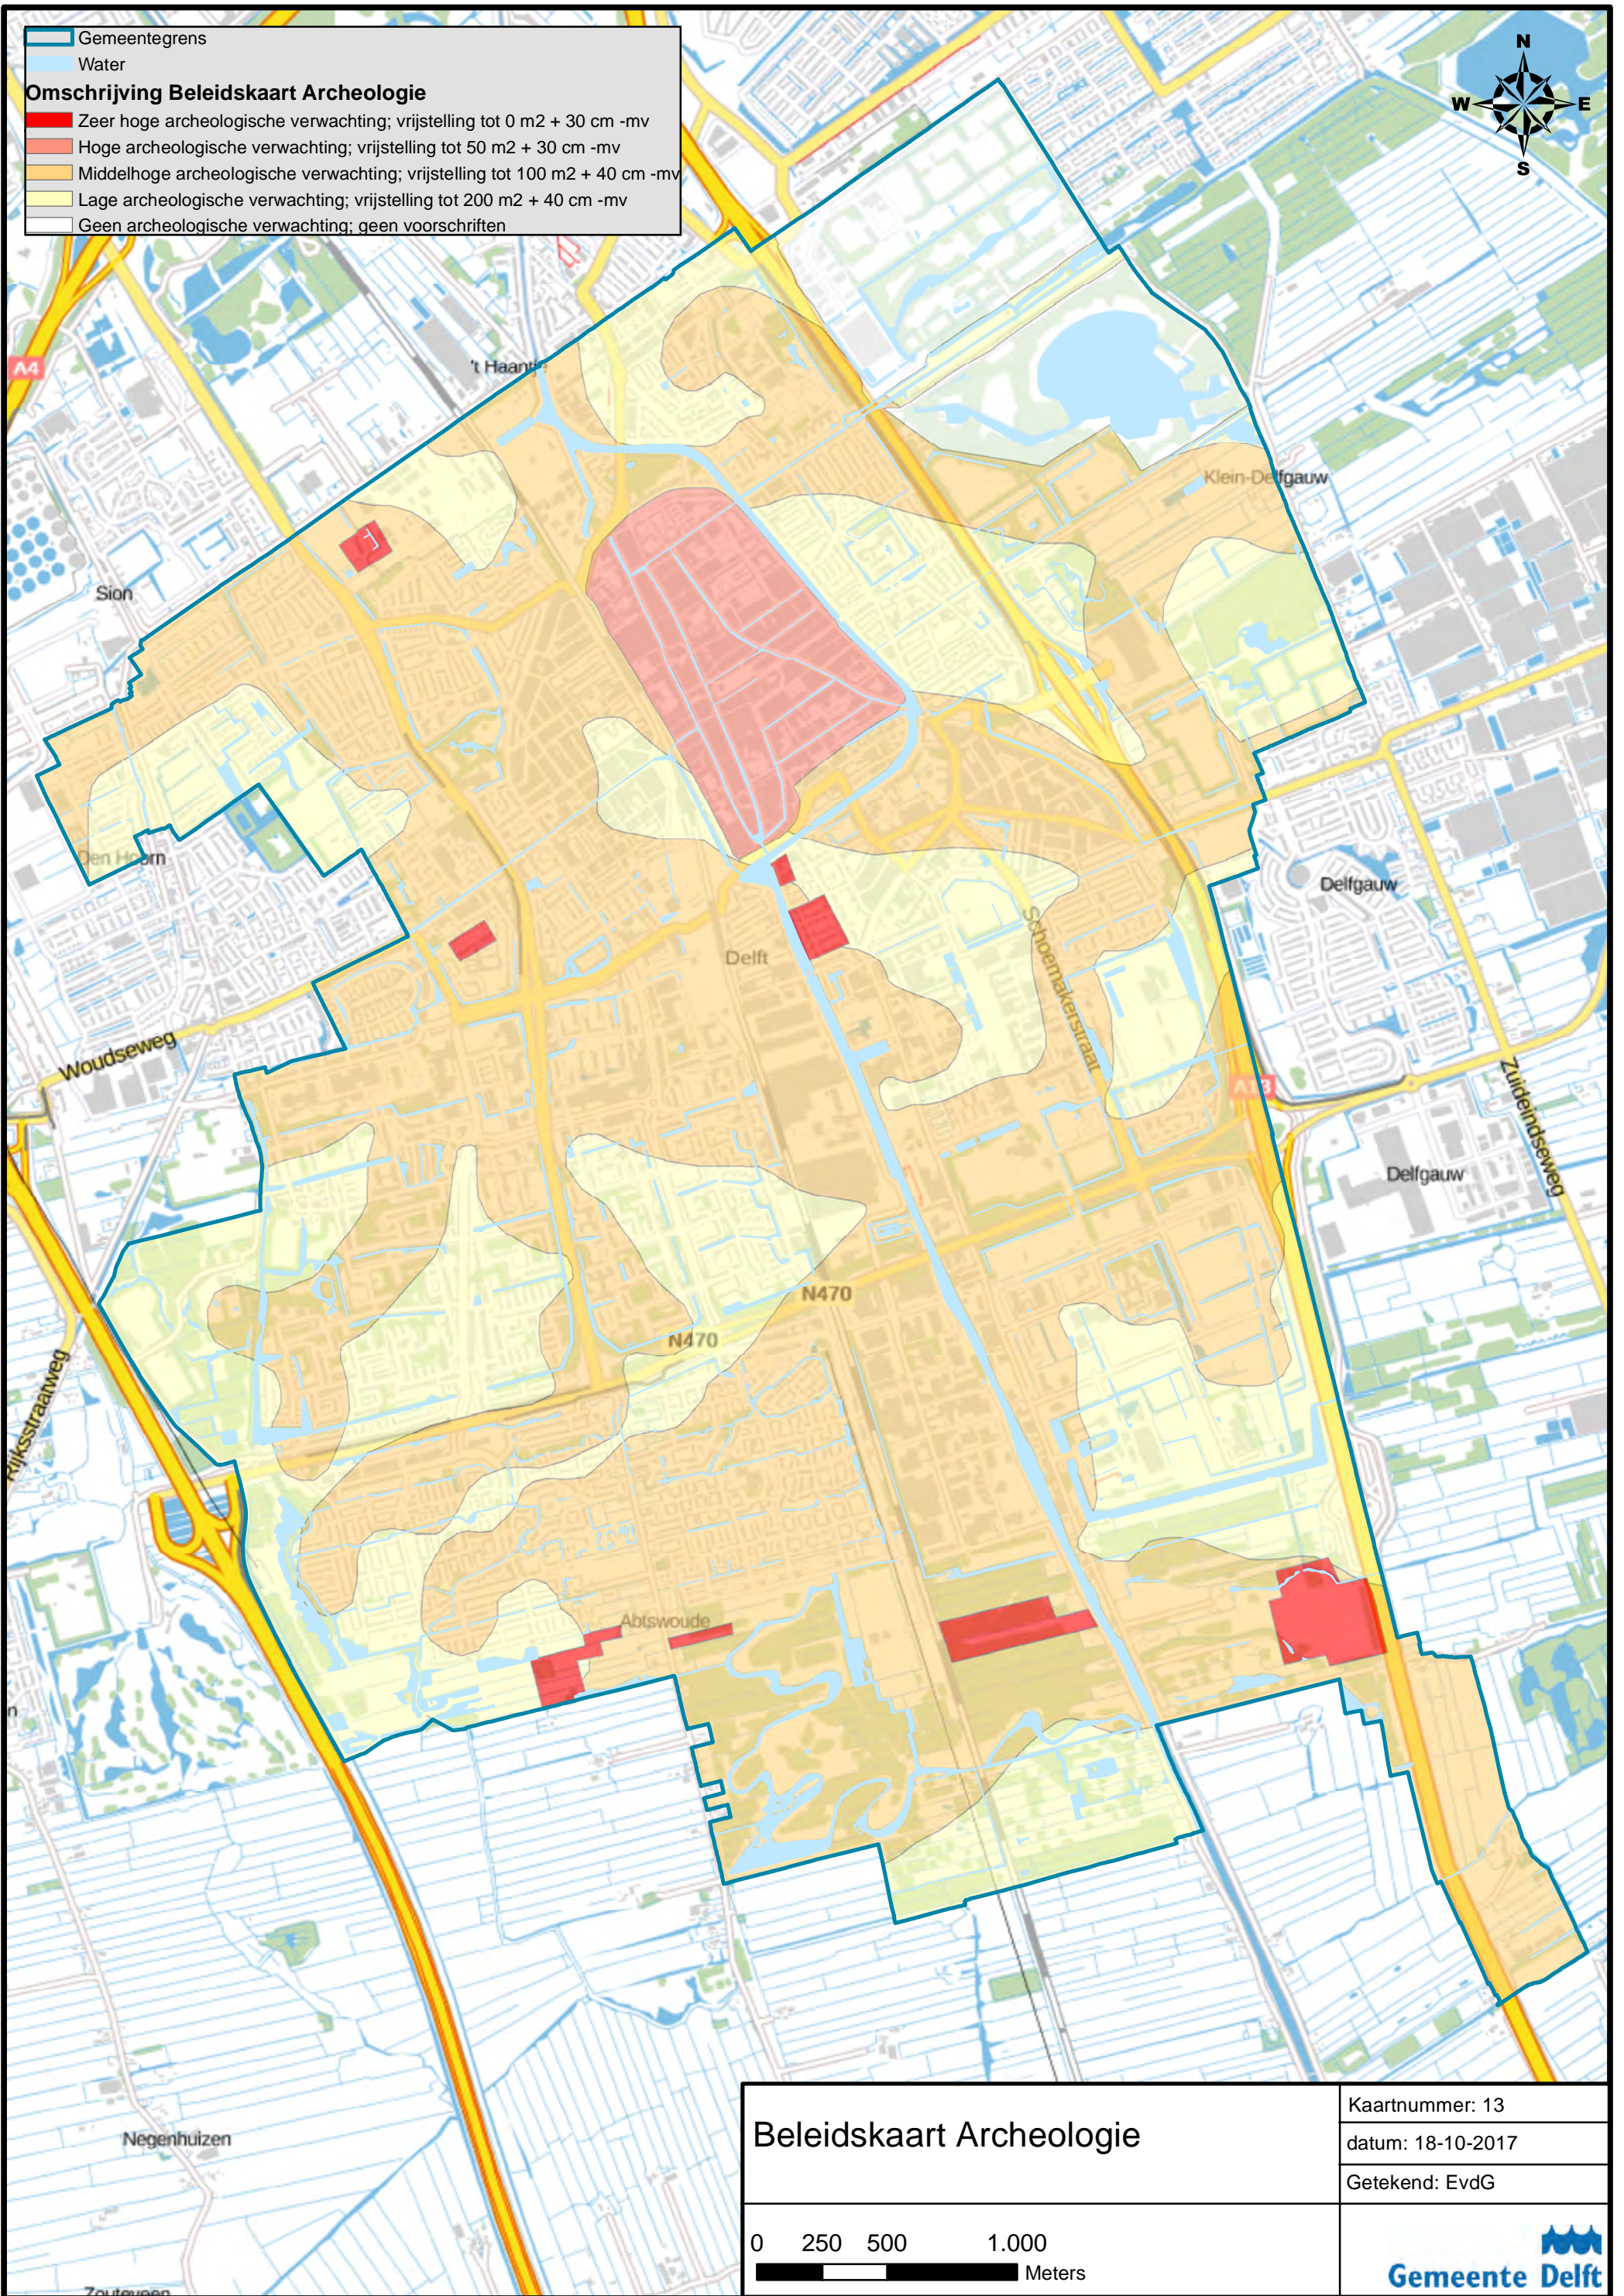

Gemeentegrens
Water

Omschrijving Beleidskaart Archeologie

- Zeer hoge archeologische verwachting; vrijstelling tot 0 m2 + 30 cm -mv
- Hoge archeologische verwachting; vrijstelling tot 50 m2 + 30 cm -mv
- Middelhoge archeologische verwachting; vrijstelling tot 100 m2 + 40 cm -mv
- Lage archeologische verwachting; vrijstelling tot 200 m2 + 40 cm -mv
- Geen archeologische verwachting; geen voorschriften

<h2 style="margin: 0;">Beleidskaart Archeologie</h2>	Kaartnummer: 13
	datum: 18-10-2017
	Getekend: EvdG
<p style="font-size: x-small; margin: 0;">0 250 500 1.000 Meters</p>	<p style="font-weight: bold; margin: 0;">Gemeente Delft</p>